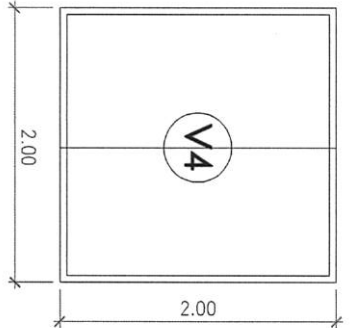

Cristales DVH (doble vidrio hermético) de composición Float 6mm + cámara de aire + Float 6mm

Debe decir:

Cristales DVH (doble vidrio hermético) de composición Laminado 3+3 (ext) + cámara de aire + Float 6mm (int)

Salvo en los casos de V4 y V5, tipo puerta ventana, en los cuales la composición será laminado 3+3 + cámara de aire + Laminado 3+3.

Se adjuntan planos:

Lto. **Christian Enrique Devia**
Director Ejecutivo
Conducción Ejecutiva
Técnica y Administrativa
Defensoría del Pueblo de la CABA

VISTA CARPINTERIAS 1º PISO

V3 corrediza, modelo tipo moderna
pintado blanco, cristales DVH
(doblevidrio hermético)
laminado 3+3 mm.(ext.)
+ camara de aire 6 mm
+ float de 6 mm.(int.)
(cantidad: 1)

V4 corrediza, modelo tipo moderna
pintado blanco, cristales DVH
(doblevidrio hermético)
laminado 3+3 mm.(ext.)
+ camara de aire 6 mm
+ laminado 3+3 (int.)
(cantidad: 3)