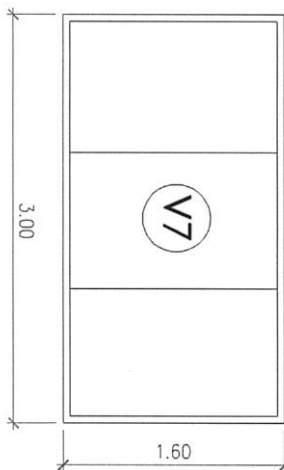

V3 paño fijo, modelo tipo moderna
pintado blanco, cristales DVH
(doblevidrio hermético)
laminado 3+3 mm.(ext.)
+ camara de aire 6 mm
+ float de 6 mm.(int.)
(cantidad: 1)

ESC 1/125

ESC 1/50

VEN

842

CARPINTERIAS DE ALUMINIO

LAS MEDIDAS SON APROXIMADAS LAS DEFINITIVAS SERAN TOMADAS EN OBRA