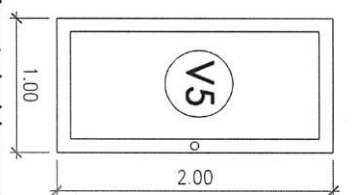

Cristales DVH (doble vidrio hermético) de composición Float 6mm + cámara de aire + Float 6mm

Debe decir:

Cristales DVH (doble vidrio hermético) de composición Laminado 3+3 (ext) + cámara de aire + Float 6mm (int)

Salvo en los casos de V4 y V5, tipo puerta ventana, en los cuales la composición será laminado 3+3 + cámara de aire + Laminado 3+3.

Se adjuntan planos:

Lto. **Christian Enrique Devia**
Director Ejecutivo
Conducción Ejecutiva
Técnica y Administrativa
Defensoría del Pueblo de la CABA

VISTA CARPINTERIAS 1º PISO

V3 corrediza, modelo tipo moderna
pintado blanco, cristales DVH
(doblevidrio hermético)
laminado 3+3 mm.(ext.)
+ camara de aire 6 mm
+ float de 6 mm.(int.)
(cantidad: 1)

V4 corrediza, modelo tipo moderna
pintado blanco, cristales DVH
(doblevidrio hermético)
laminado 3+3 mm.(ext.)
+ camara de aire 6 mm
+ laminado 3+3 (int.)
(cantidad: 3)