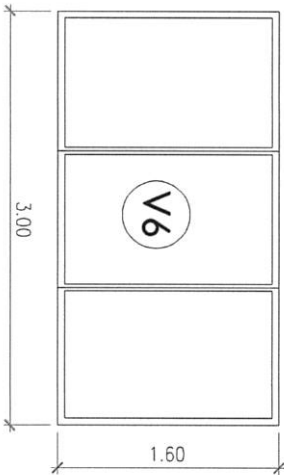

Cristales DVH (doble vidrio hermético) de composición Float 6mm + cámara de aire + Float 6mm

Debe decir:

Cristales DVH (doble vidrio hermético) de composición Laminado 3+3 (ext) + cámara de aire + Float 6mm (int)

Salvo en los casos de V4 y V5, tipo puerta ventana, en los cuales la composición será laminado 3+3 + cámara de aire + Laminado 3+3.

Se adjuntan planos:

Lto. **Christian Enrique Devia**
Director Ejecutivo
Conducción Ejecutiva
Técnica y Administrativa
Defensoría del Pueblo de la CABA

VISTA CARPINTERIAS 1º PISO

V3 corrediza, modelo tipo moderna
pintado blanco, cristales DVH
(doblevidrio hermético)
laminado 3+3 mm.(ext.)
+ camara de aire 6 mm
+ float de 6 mm.(int.)
(cantidad: 1)

V4 corrediza, modelo tipo moderna
pintado blanco, cristales DVH
(doblevidrio hermético)
laminado 3+3 mm.(ext.)
+ camara de aire 6 mm
+ laminado 3+3 (int.)
(cantidad: 3)

V5 puerta de abrir, mano izq.
modelo tipo moderna
pintado blanco, cristales DVH
(doblevidrio hermético)
laminado 3+3 mm.(ext.)
+ camara de aire 6 mm
+ laminado 3+3 (int.)
(cantidad: 1)

VISTA CARPINTERIAS 1º PISO