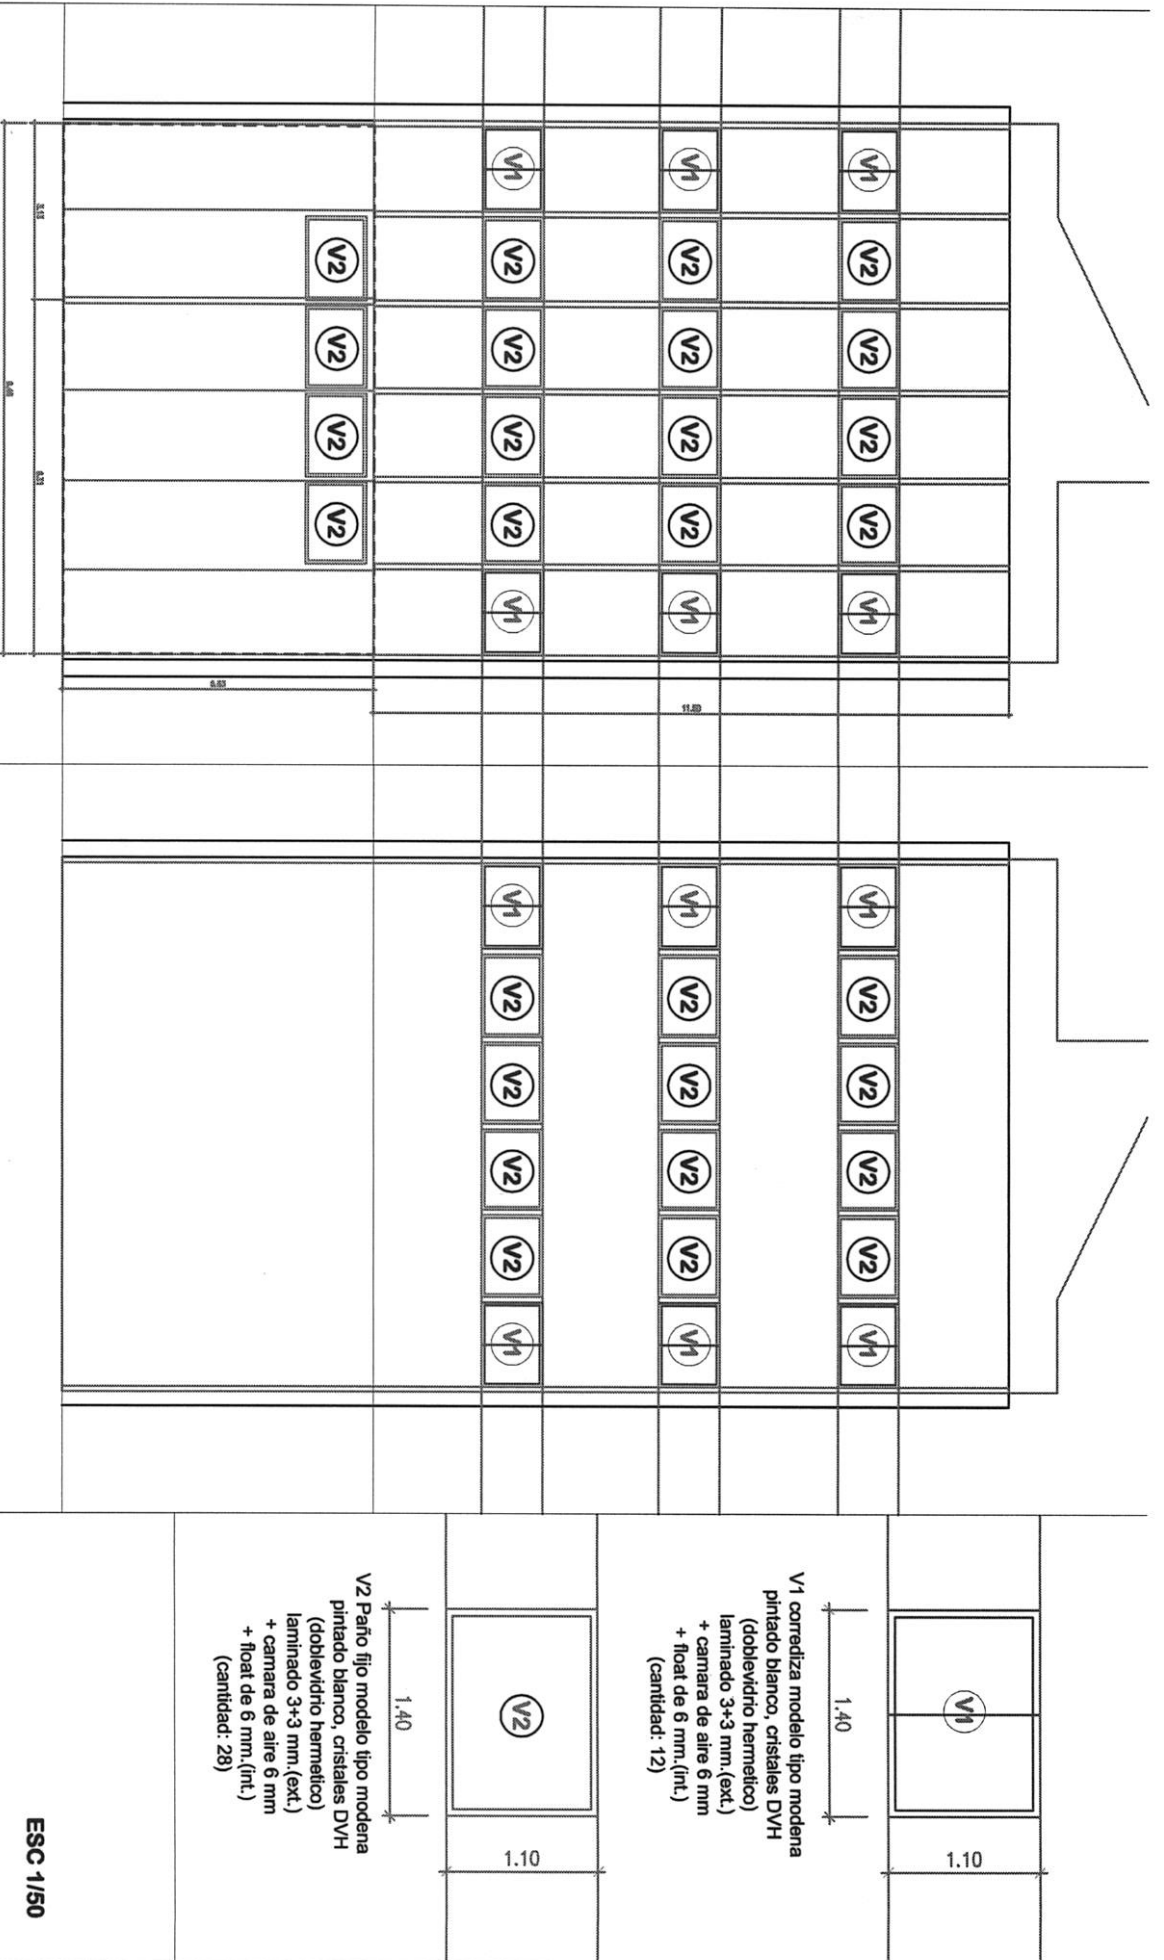

ESC 1/125

ESC 1/50

VEN

842

CARPINTERIAS DE ALUMINIO

LAS MEDIDAS SON APROXIMADAS LAS DEFINITIVAS SERAN TOMADAS EN OBRA

FACHADA FRENTE

ESC 1/125